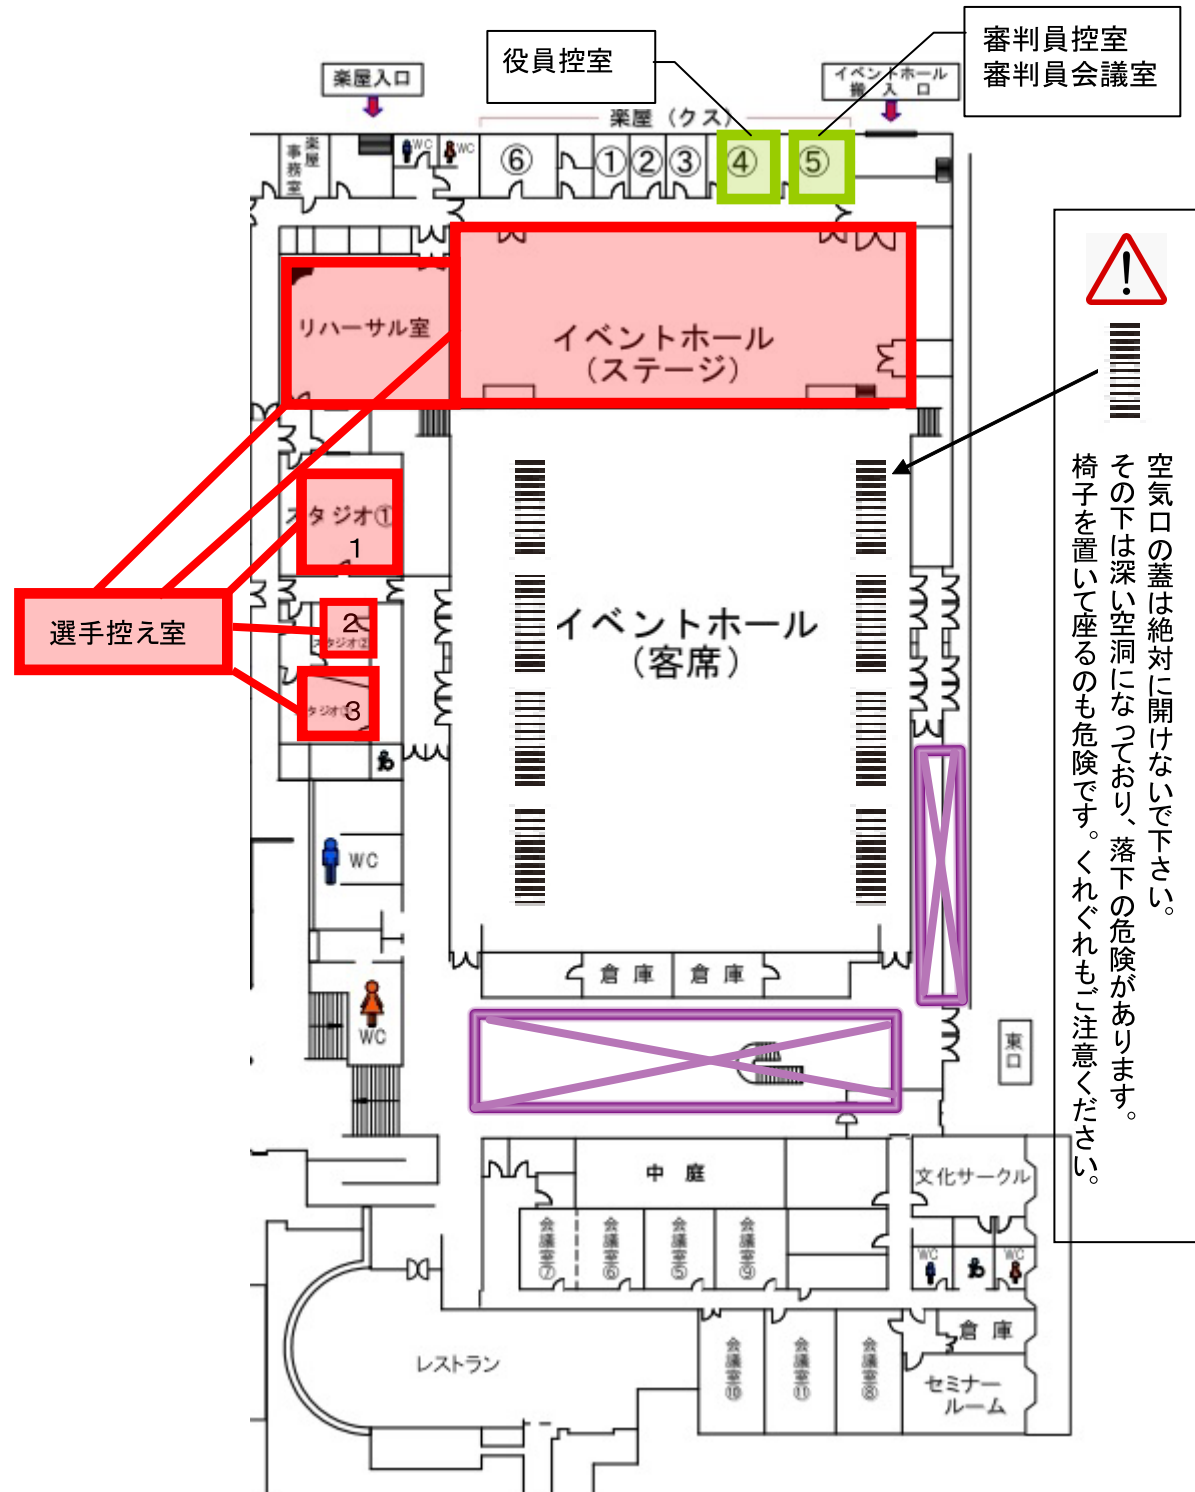

JDSF-PD九州ダンススポーツ競技大会
2019年6月16日(日) 宗像ユリックス

<選手控室>

- ★ステージ
- ★リハーサル室
- ★スタジオ1、2、3
- ★2階席後方

《使用不可》

※エントランスロビー及びガラス扉付近

<お願い>

- ◎2階手すりにカメラを固定させるのは落下の危険がありますので、禁止です。
- ◎2階観客席にはハンガースタンド等、通行の妨げになるものの設置をご遠慮願います。
- ◎荷物は自己責任において管理をお願いします。
- ◎ゴミはお持ち帰り下さい。
- ◎イベントホールは土足不可(ダンスシューズ可)です。土足の場合はシートの上をご利用下さい。
- ◎着替えは指定された場所をお願いします。
- ◎その他、大会役員の指示に従って下さい。
- ◎熱中症予防にこまめに水分補給をお願いいたします。

空気口の蓋は絶対に開けないで下さい。
その下は深い空洞になっており、落下の危険があります。
椅子を置いて座るのも危険です。くれぐれもご注意ください。