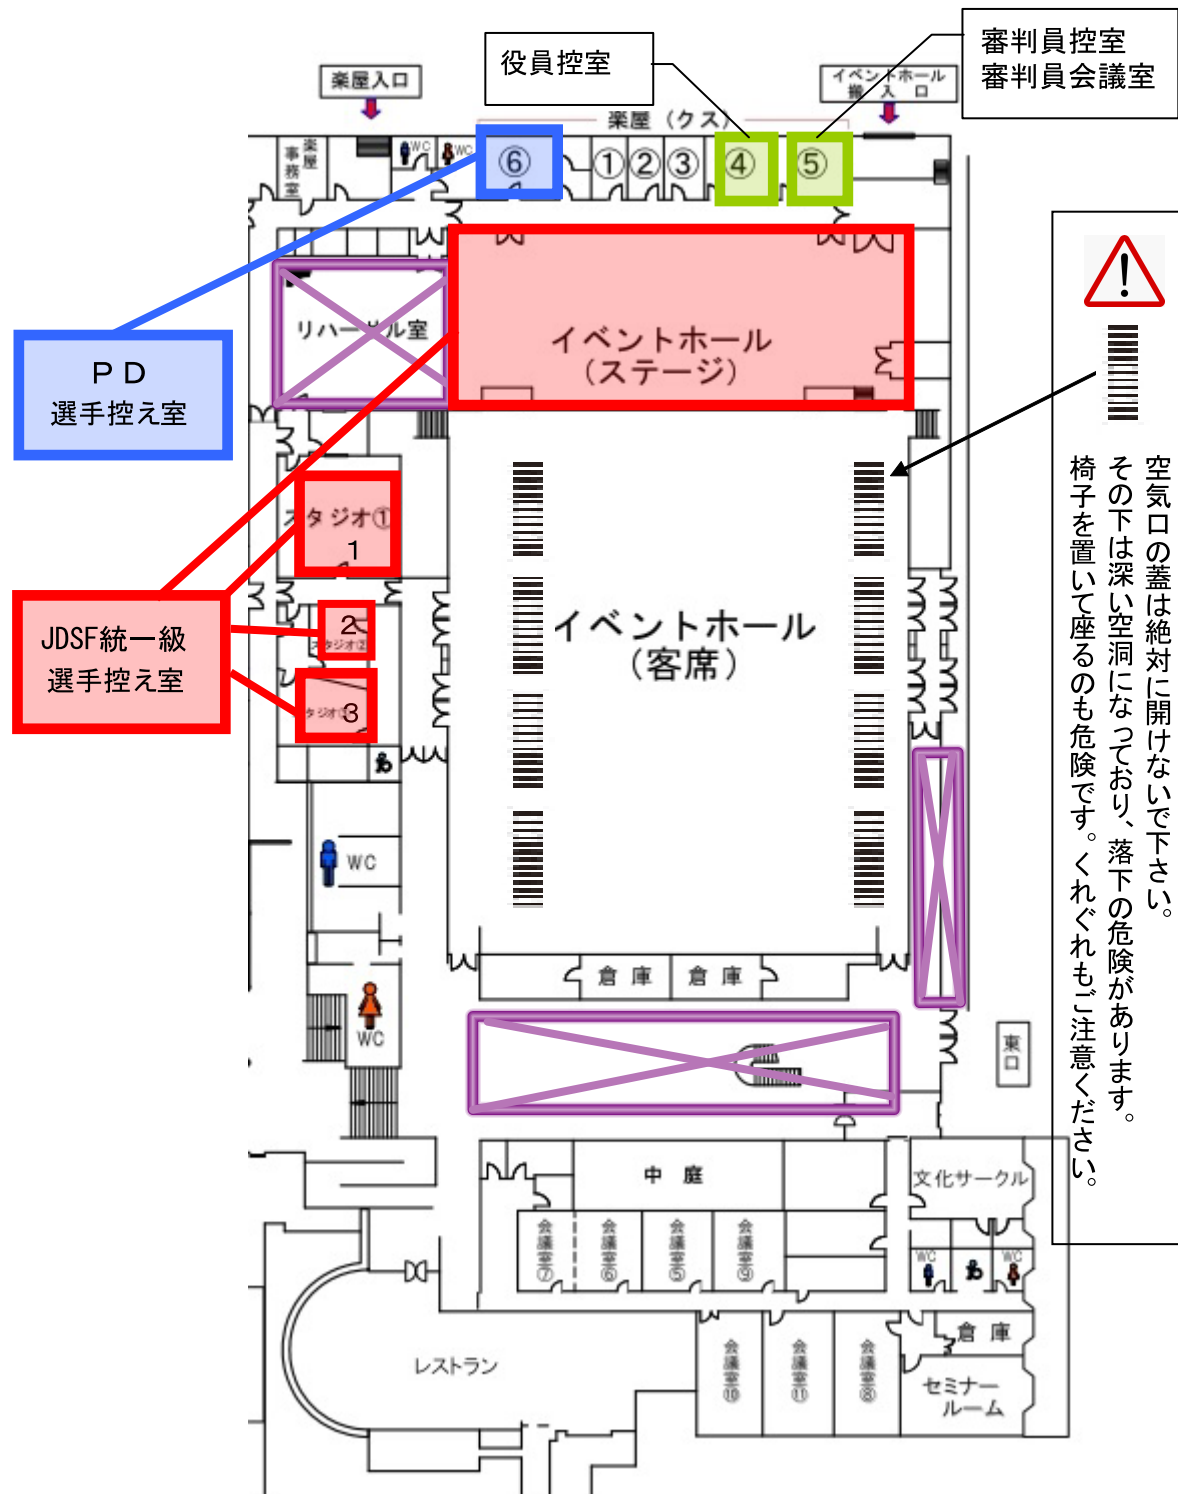

2020年 全日本PD10ダンス選手権
 JDSF-PD九州ダンススポーツ競技大会 in 宗像
 2020年6月28日(日) 宗像ユリックス

<選手控室>

【JDSF統一級選手】

- ★ステージ
- ★スタジオ1、2、3
- ★2階席後方

【PD選手】

- ★楽屋クス⑥

《使用不可》

- ※リハーサル室
- ※エントランスロビー及びガラス扉付近

<お願い>

- ◎2階手すりにカメラを固定させるのは落下の危険がありますので、禁止です。
- ◎2階観客席にはハンガースタンド等、通行の妨げになるものの設置をご遠慮願います。
- ◎荷物は自己責任において管理をお願いします。
- ◎ゴミはお持ち帰り下さい。
- ◎イベントホールは土足不可(ダンスシューズ可)です。土足の場合はシートの上をご利用下さい。
- ◎着替えは指定された場所をお願いします。
- ◎その他、大会役員の指示に従って下さい。
- ◎熱中症予防にこまめに水分補給をお願いいたします。

⚠️
 空気口の蓋は絶対に開けないで下さい。
 その下は深い空洞になっており、落下の危険があります。
 椅子を置いて座るのも危険です。くれぐれもご注意ください。