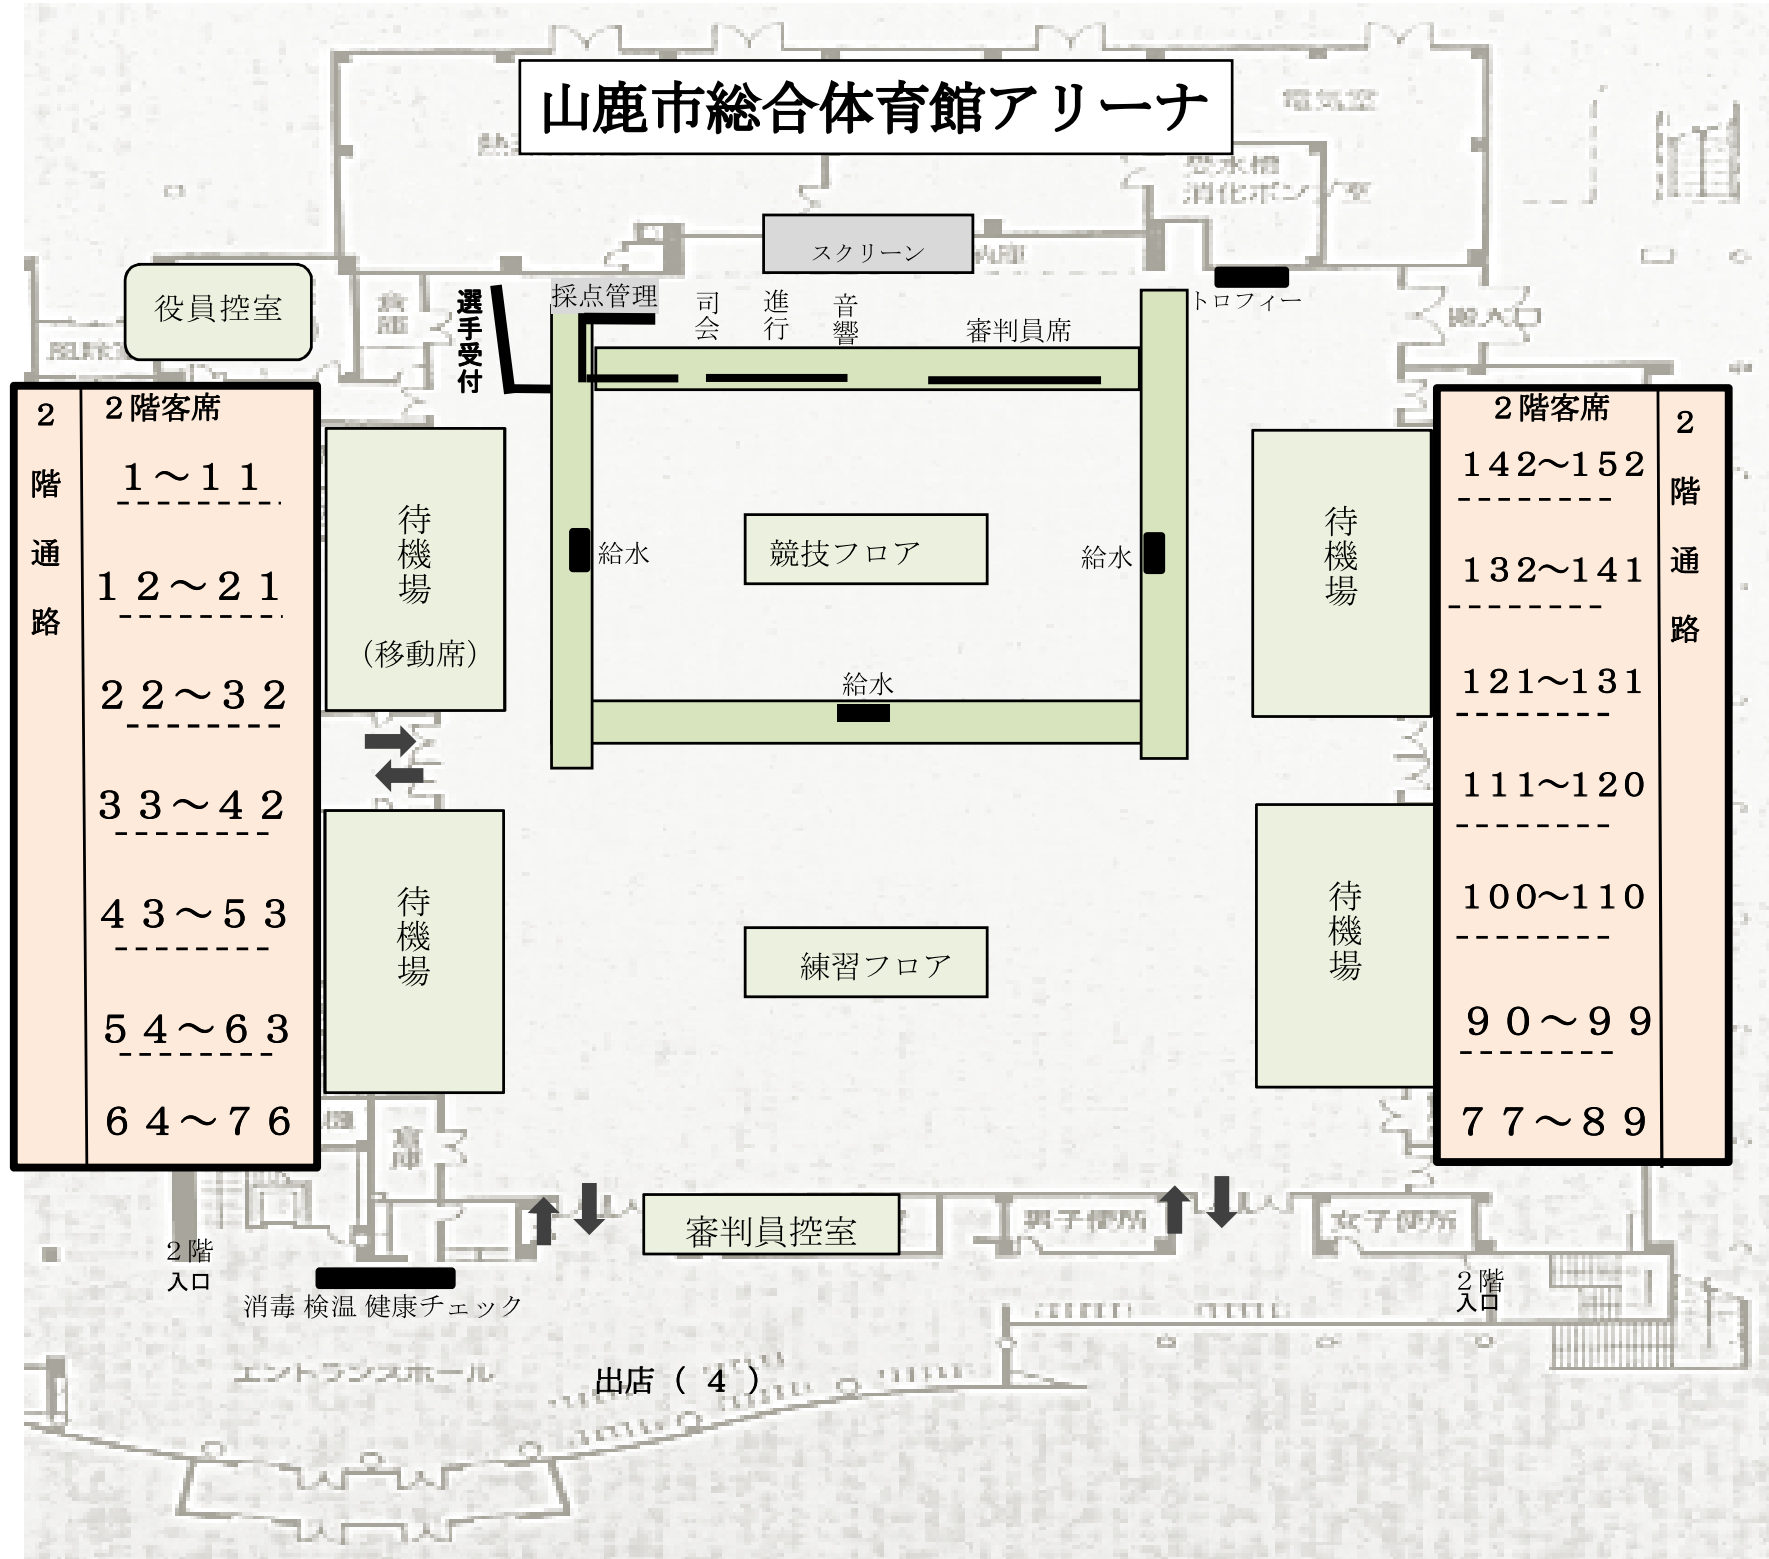

山鹿市総合体育館アリーナ

役員控室

スクリーン

選手受付

採点管理

司会

進行

音響

審判員席

トロフィー

観衆入口

2階通路	2階客席
	1 ~ 1 1
	1 2 ~ 2 1
	2 2 ~ 3 2
	3 3 ~ 4 2
	4 3 ~ 5 3
5 4 ~ 6 3	
6 4 ~ 7 6	

待機場
(移動席)

待機場

給水

競技フロア

給水

給水

練習フロア

待機場

待機場

2階通路	2階客席
	142 ~ 152
	132 ~ 141
	121 ~ 131
	111 ~ 120
	100 ~ 110
	90 ~ 99
	77 ~ 89

2階入口

消毒 検温 健康チェック

エントランスホール

出店 (4)

審判員控室

男子便所

女子便所

2階入口