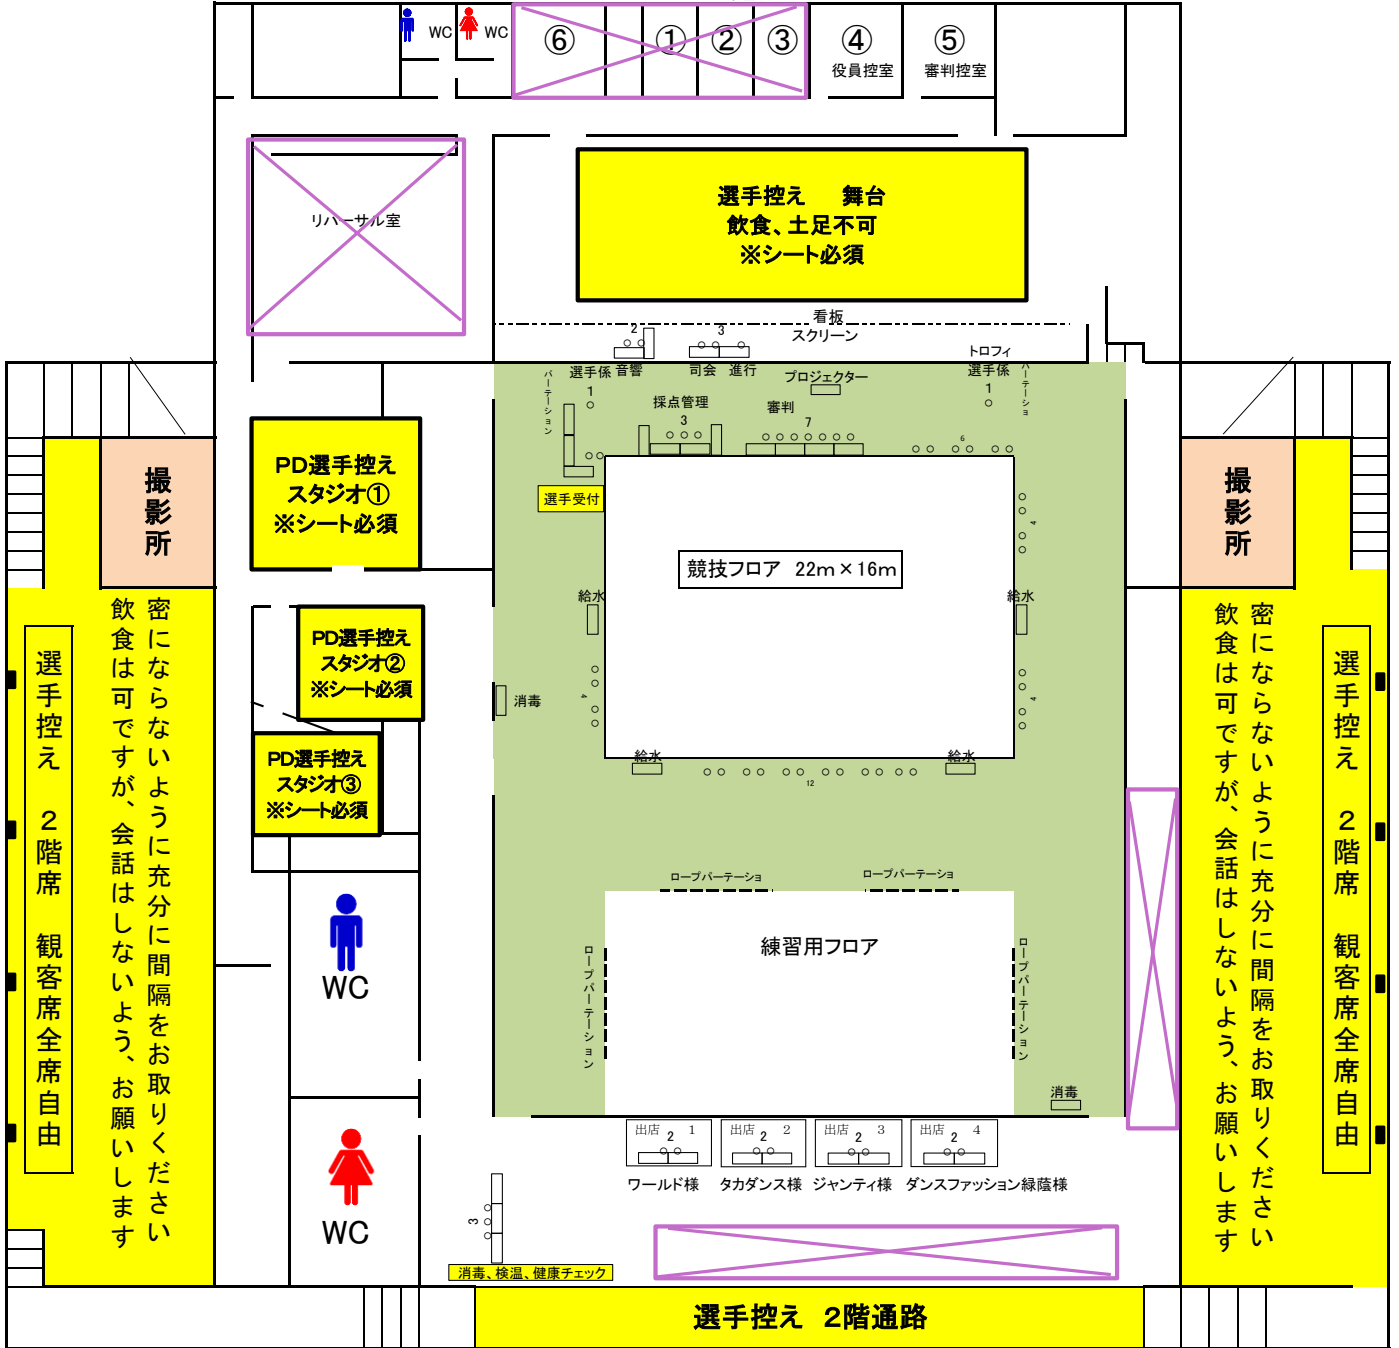

楽屋クス

撮影所

選手控え 2階席 観客席全席自由

密にならないように充分に間隔をお取りください
飲食は可ですが、会話はしないよう、お願いします

PD選手控え
スタジオ①
※シート必須

PD選手控え
スタジオ②
※シート必須

PD選手控え
スタジオ③
※シート必須

競技フロア 22m×16m

練習用フロア

撮影所

選手控え 2階席 観客席全席自由

密にならないように充分に間隔をお取りください
飲食は可ですが、会話はしないよう、お願いします

WC

WC

消毒、検温、健康チェック

出店 2 1 出店 2 2 出店 2 3 出店 2 4
ワールド様 タカダンス様 ジャンティ様 ダンスファッション緑蔭様

選手控え 2階通路