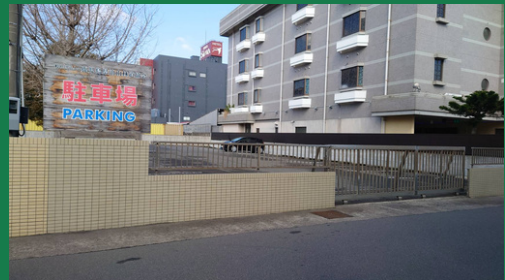

グランラセーレ鹿児島

駐車場のご案内

第1 駐車場

第2 駐車場

第3 駐車場

※治山林道協会様の駐車場をお借りしています

スマホからQRコードを読み取って頂くと
ナビの利用ができます。

グランラセーレ鹿児島
鹿児島県鹿児島市城南町8-1
099-225-8000