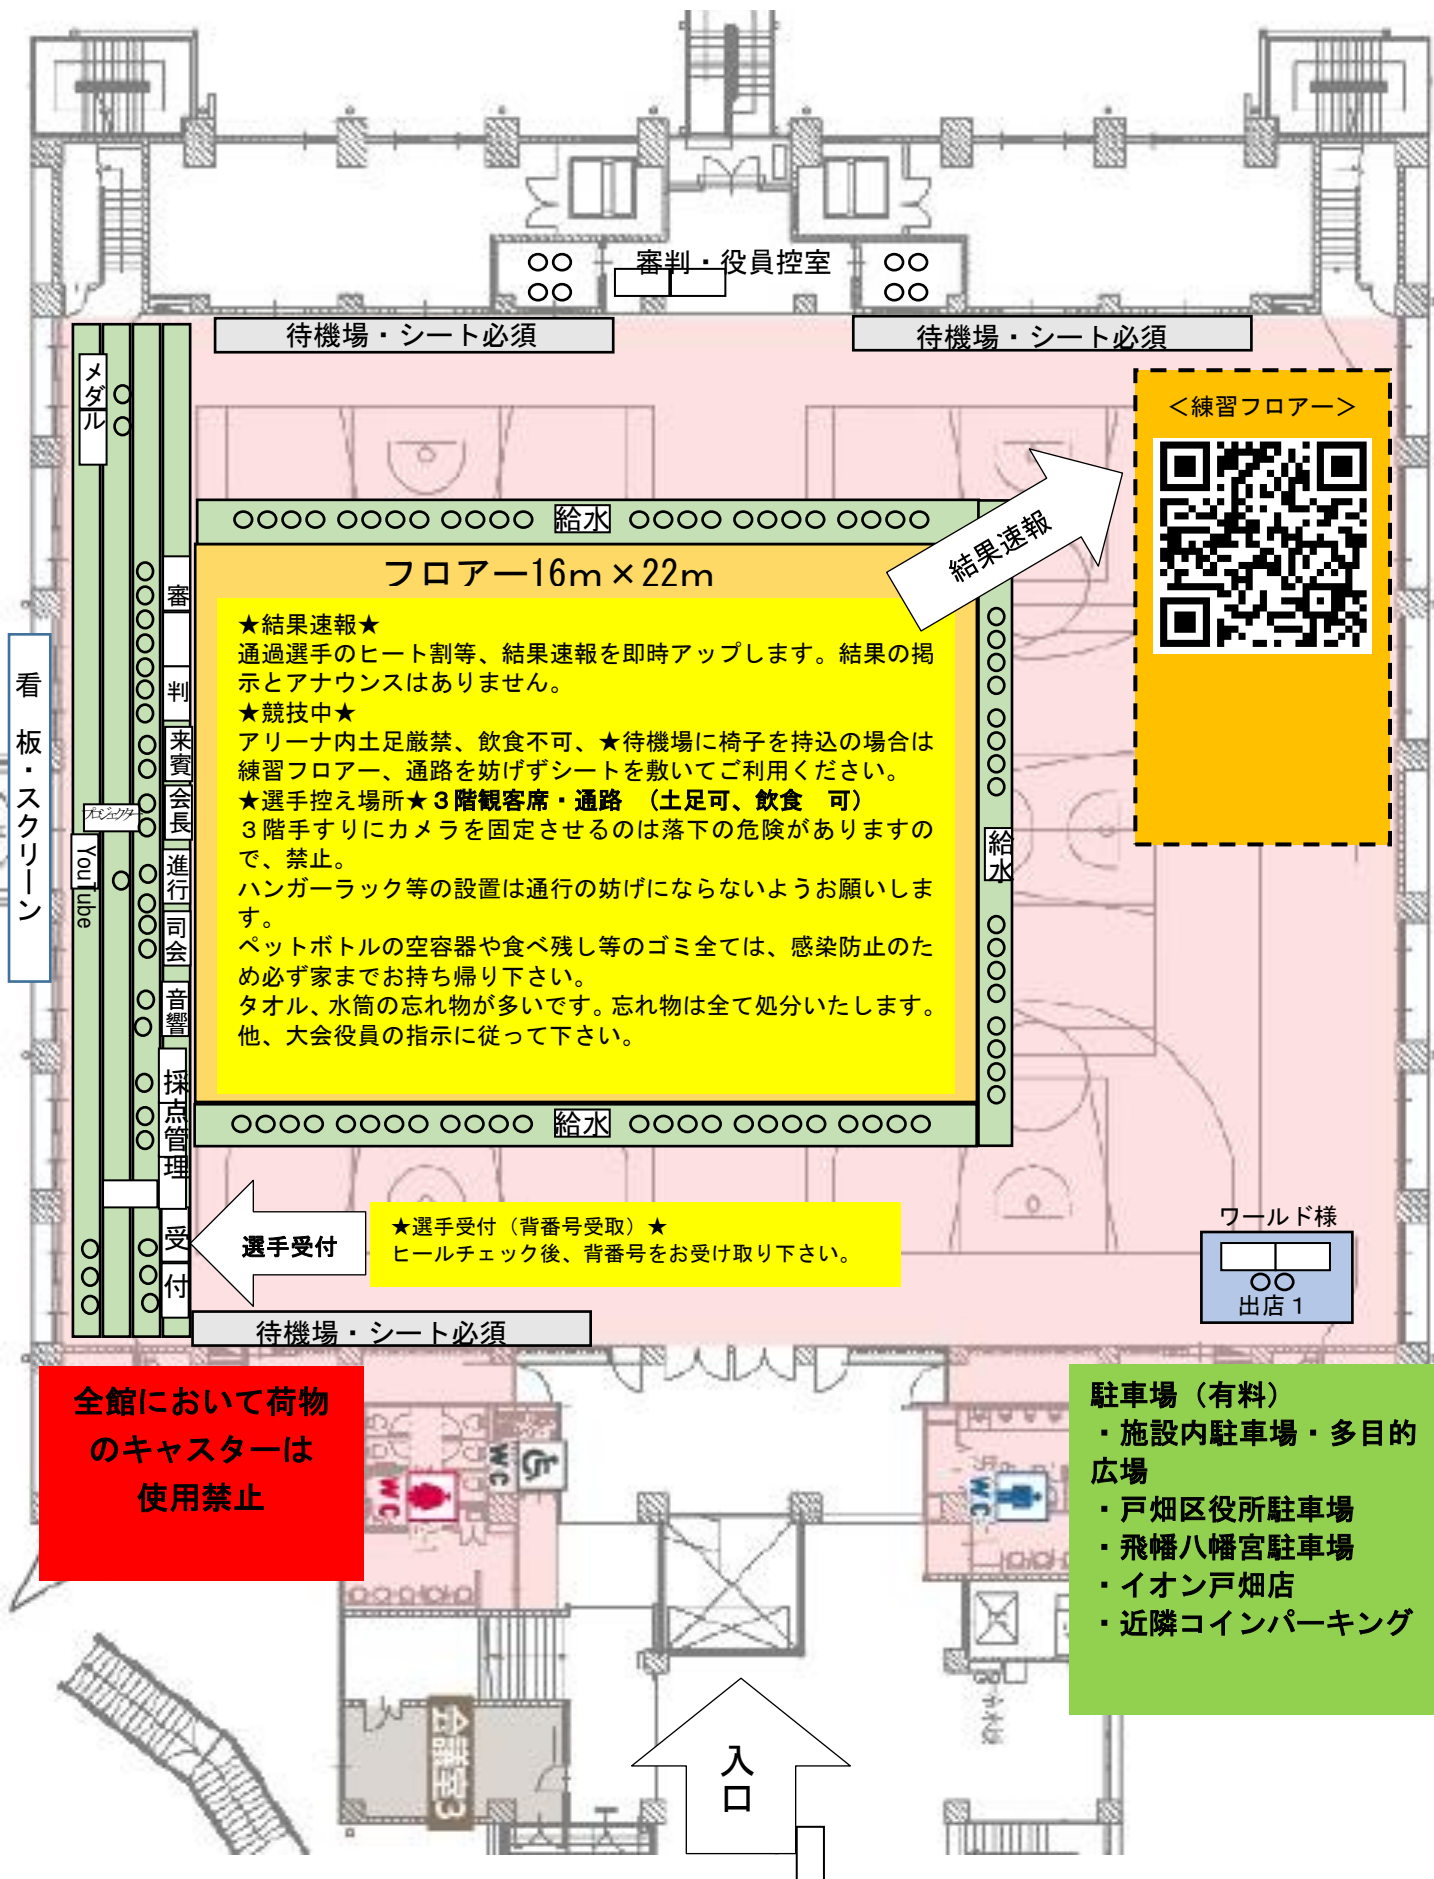

2024.11.10 Sun.

待機場・シート必須

待機場・シート必須

<練習フロアー>

結果速報

アリーナ 16m x 22m

給水

★結果速報★
通過選手のヒート割等、結果速報を即時アップします。結果の掲示とアナウンスはありません。

★競技中★
アリーナ内土足厳禁、飲食不可、★待機場に椅子を持込の場合は練習フロアー、通路を妨げずシートを敷いてご利用ください。

★選手控え場所★3階観客席・通路（土足可、飲食可）
3階手すりにカメラを固定させるのは落下の危険がありますので、禁止。
ハンガーラック等の設置は通行の妨げにならないようお願いします。
ペットボトルの空容器や食べ残し等のゴミ全ては、感染防止のため必ず家までお持ち帰り下さい。
タオル、水筒の忘れ物が多いです。忘れ物は全て処分いたします。他、大会役員の指示に従って下さい。

給水

看板・スクリーン

メダル

審判
採資会長
進行司会
音響
採点管理

選手受付

★選手受付（背番号受取）★
ヒールチェック後、背番号をお受け取り下さい。

待機場・シート必須

ワールド様