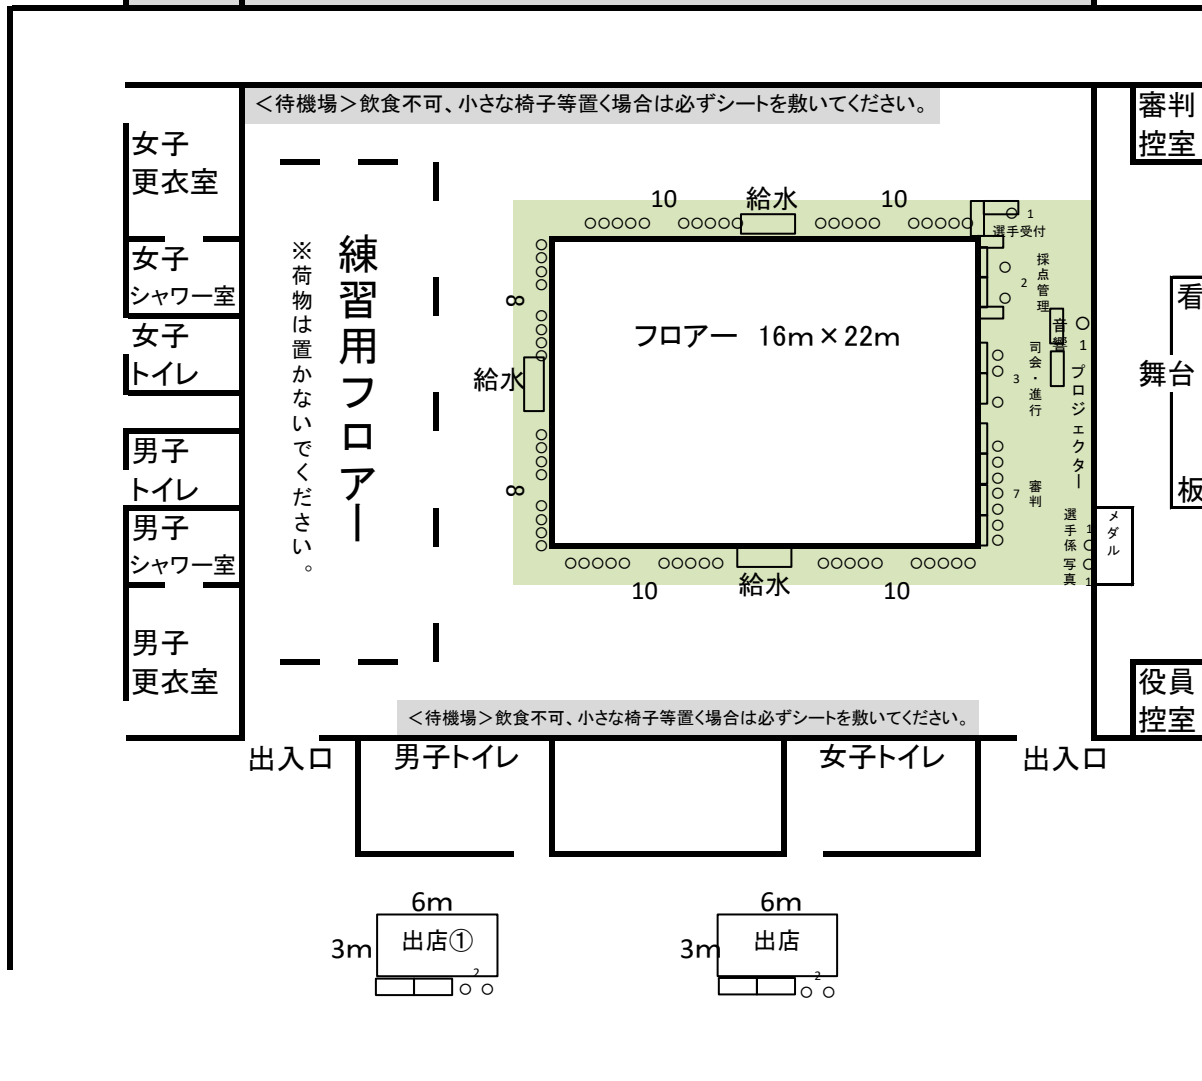

2階

選手控え 観客席全席自由(飲食可)

	長机	椅子	球よけ	シート
司会	1	2	0	0
進行	1	1	0	0
音響	1	1	0	0
採点管理、YouTube	4	2	0	0
選手受付	2	2	0	0
選手係・メダル	0	2	0	0
審判	4	7	0	0
給水	3	0	0	0
業者	4	4	0	0
アリーナ	0	56	9	6
計	20	77	9	6

2階

選手控え 観客席全席自由(飲食可)

駐車場は敷地内にはありますが、大型バス用枠を詰めてご利用頂く等、ご協力をお願い致します